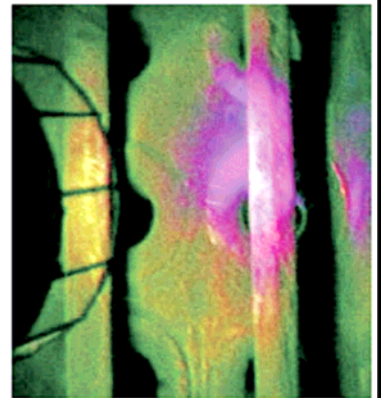

Les Tests De Fuites Sont Tellement Faciles.

Discutez-en avec votre représentant Hardy Filtration et avec notre spécialiste technique.